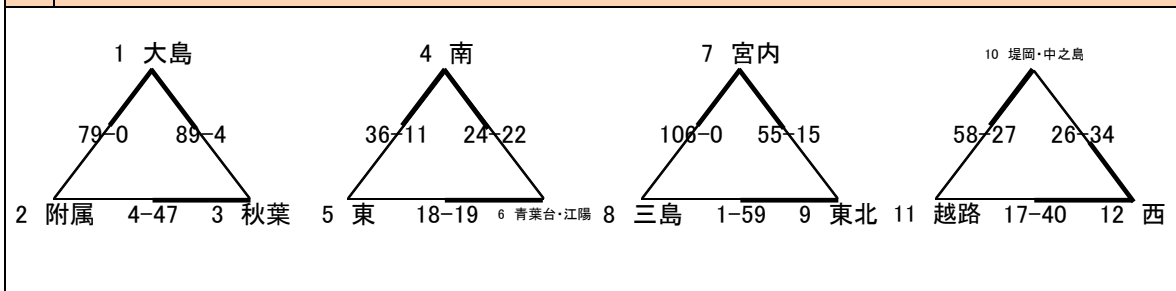

平成30年度 1年生大会結果

男子	1日目(3月 9日)	南部体育館(A・B)	東中学校体育館(C・D)
	2日目(3月10日)	南部体育館(A・B)	

女子	1日目(3月 9日)	中之島体育館(E・F)	
	2日目(3月10日)	大島中体育館(G・H)	

男女	2日目決勝トーナメント	男子: 南部体育館(A・B)
	2日目決勝トーナメント	女子: 大島中体育館(G・H)