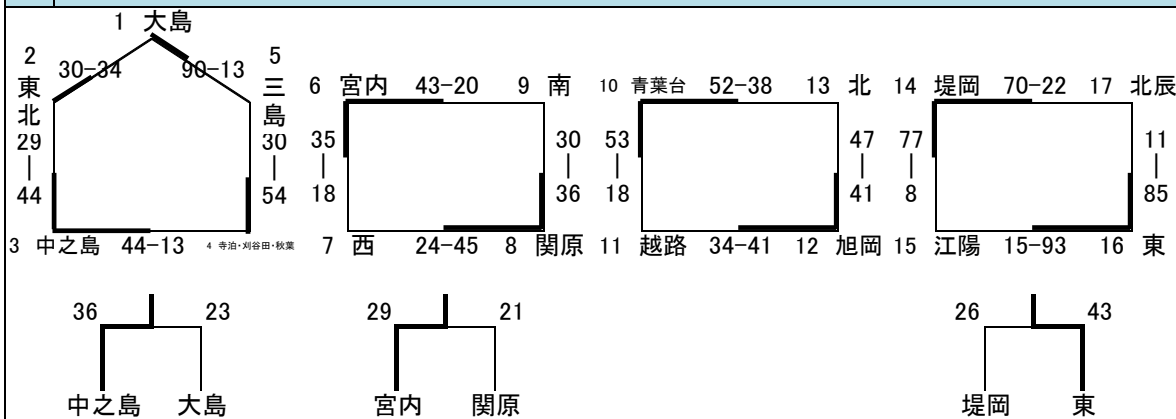

平成30年度 1年生大会結果

男子	1日目(3月 9日)	南部体育館(A・B)	東中学校体育館(C・D)
	2日目(3月10日)	南部体育館(A・B)	

女子	1日目(3月 9日)	中之島体育館(E・F)	
	2日目(3月10日)	大島中体育館(G・H)	

男女	2日目決勝トーナメント	男子: 南部体育館(A・B)
	2日目決勝トーナメント	女子: 大島中体育館(G・H)