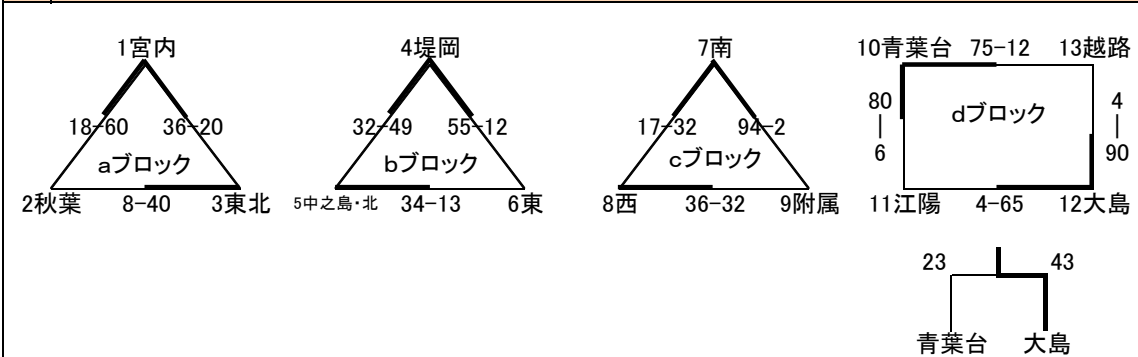

## 平成29年度 1年生大会結果

男子	1日目(3月10日) 南部体育館(A・B)	東中学校体育館(C・D)
女子	2日目(3月11日) 南部体育館(A・B)	

女子	1日目(3月10日) 中之島体育館(E・F)	中之島中学校体育館(G・H)
	2日目(3月11日) 中之島体育館(E・F)	

男子	2日目決勝トーナメント	男子: 南部体育館(A・Bコート)
女子	2日目決勝トーナメント	女子: 中之島体育館(E・Fコート)