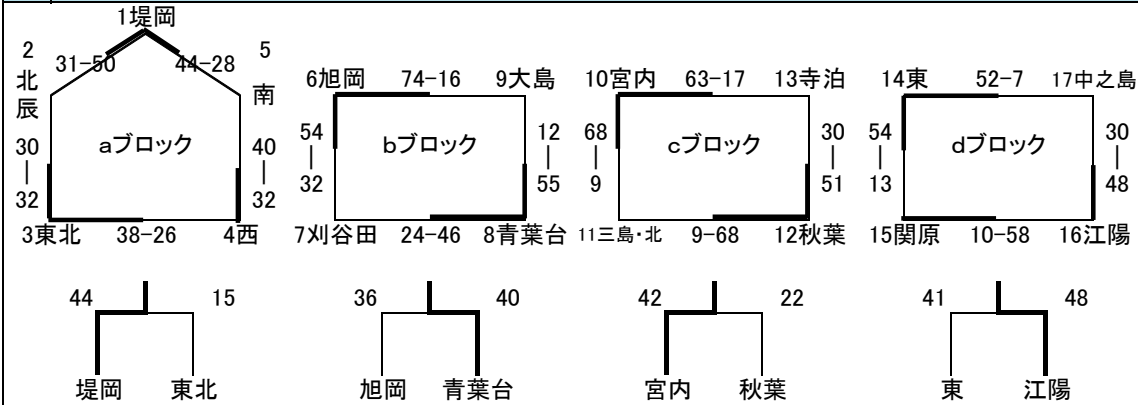

## 平成29年度 1年生大会結果

男子	1日目(3月10日) 南部体育館(A・B)	東中学校体育館(C・D)
女子	2日目(3月11日) 南部体育館(A・B)	

女子	1日目(3月10日) 中之島体育館(E・F)	中之島中学校体育館(G・H)
	2日目(3月11日) 中之島体育館(E・F)	

男子	2日目決勝トーナメント	男子: 南部体育館(A・Bコート)
女子	2日目決勝トーナメント	女子: 中之島体育館(E・Fコート)