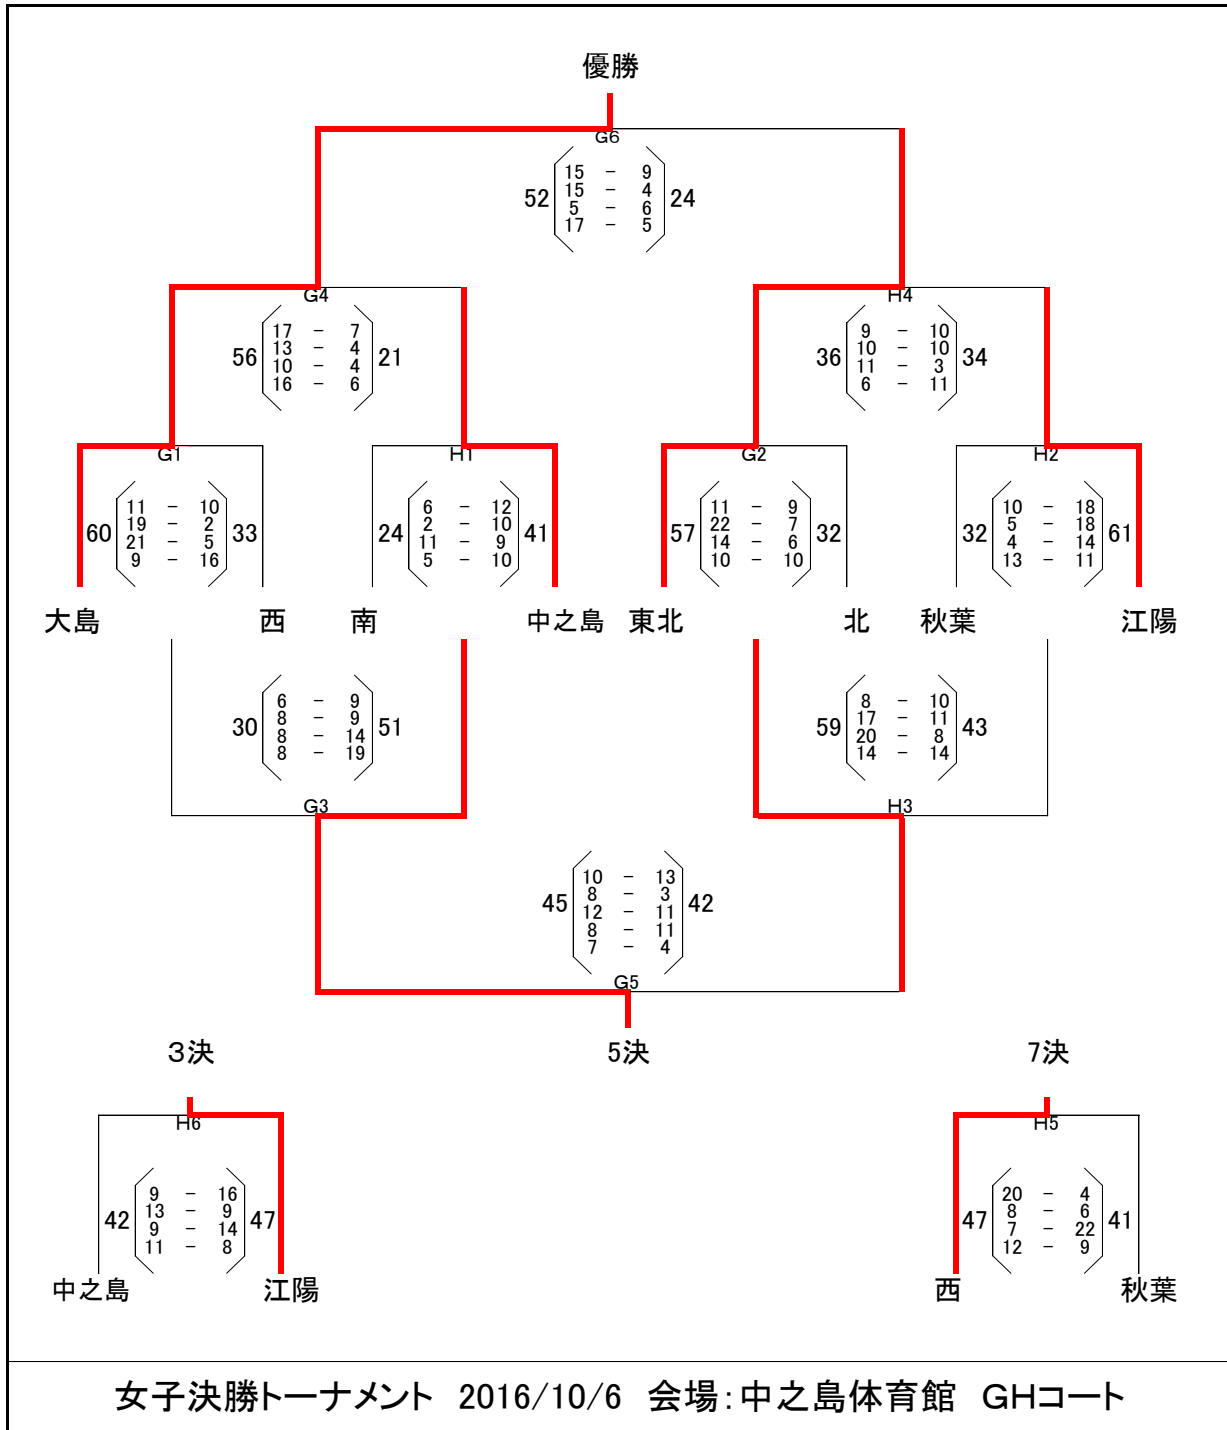

平成28年度長岡市三島郡中学校新人バスケットボール大会記録

成績	1位 大島	2位 東北	3位 江陽	4位 中之島	5位 南	6位 北	7位 西	8位 秋葉

◆予選リーグ戦の順位決定方法◆

- ①勝率
  - ②2チームの勝率が同じ場合は、当該チーム同士の対戦を優先する。
  - ③3チーム以上のチームが同率の場合や、対戦していない2チームが同率の場合
    得失点率(全試合) = 総得点 / 総失点
  - ④得失点率も同じ場合は、総得点の多いチーム
2. ※各チームが2試合を行った時点で暫定の1位と2位を決定し、その2チームで試合を行い順位を決定する。ただし、リーグ戦ですでに試合を行っている2チームが該当する場合には、順位決定戦を行わずリーグ戦の結果で順位を決定する。

試合時間

1. 1 09:00
2. 2 10:20
3. 3 11:40
4. 4 13:00
5. 5 14:20
6. 6 15:40