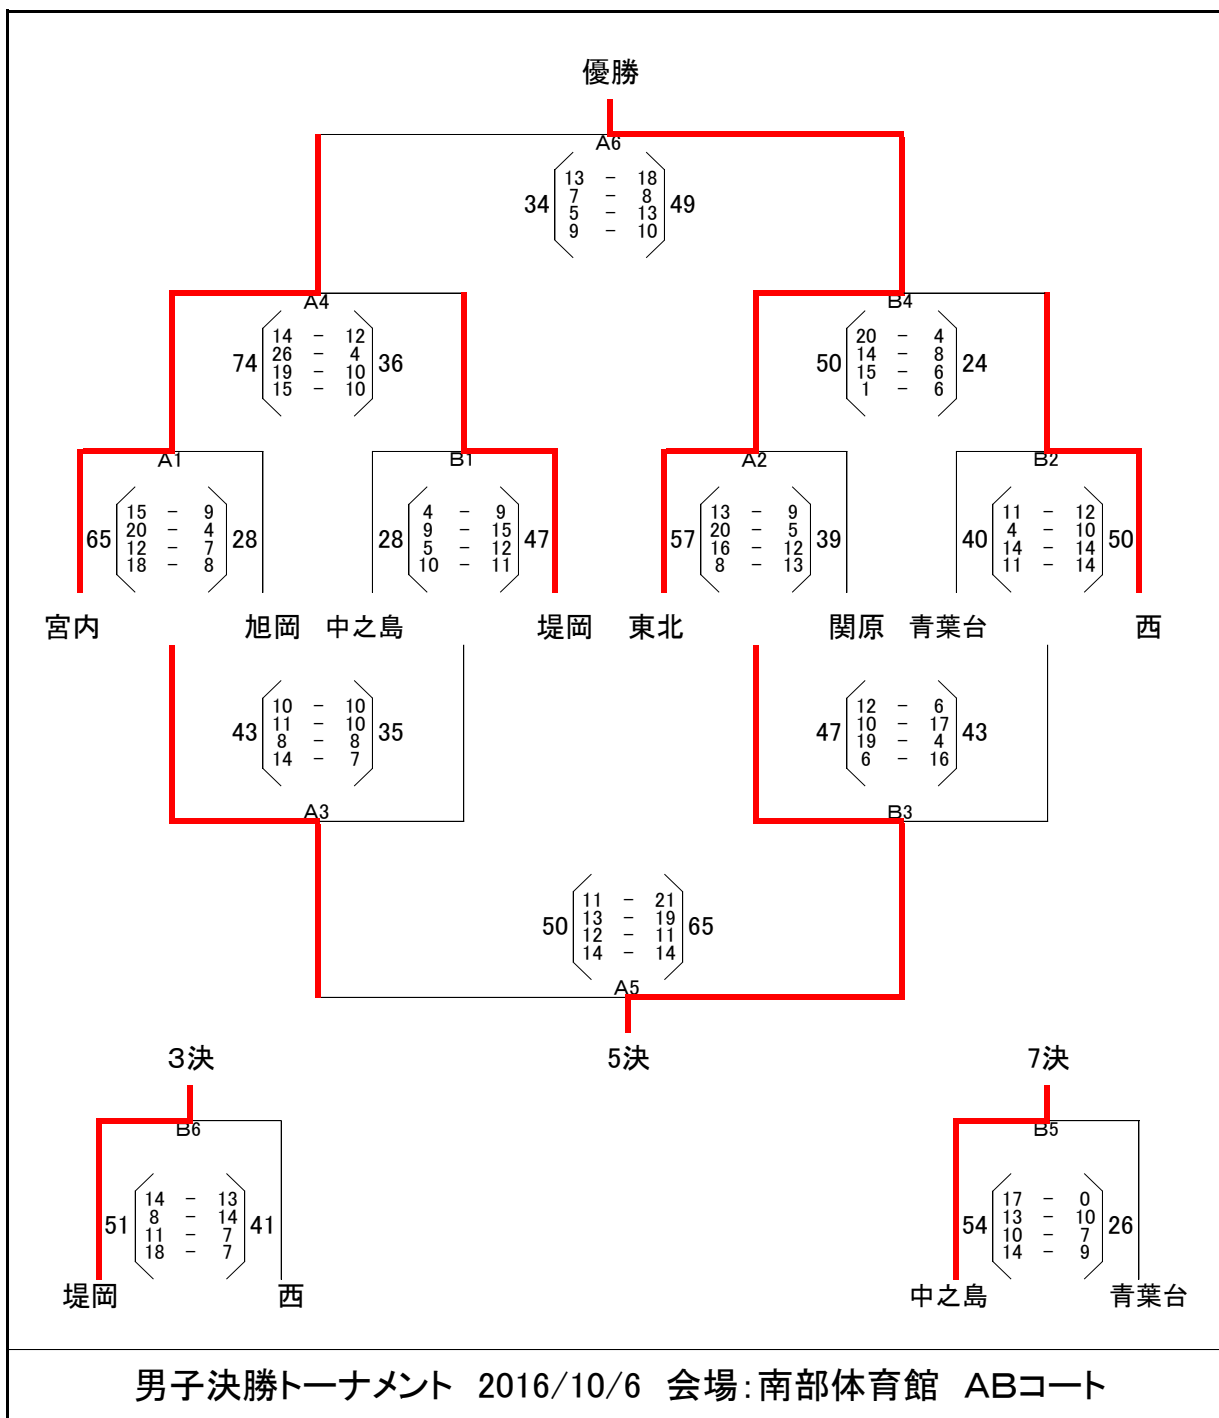

男子予選リーグ 2016/10/5

※スコア-は若い番号が左側

<p>aブロック 南部体育館 ABコート</p>		<p>aブロック1位</p>
<p>bブロック 南部体育館 ABコート</p>		<p>bブロック1位</p>
<p>cブロック 北部体育館 CDコート</p>		<p>cブロック1位</p>
<p>dブロック 北部体育館 CDコート</p>		<p>dブロック1位</p>

予選リーグ・決勝トーナメントの競技時間は7分-2分-7分-(10分)-7分-2分-7分とする。

成績	1位	2位	3位	4位	5位	6位	7位	8位
	東北	宮内	堤岡	西	関原	旭岡	中之島	青葉台

◆予選リーグ戦の順位決定方法◆

- ①勝率
- ②2チームの勝率が同じ場合は、当該チーム同士の対戦を優先する。
- ③3チーム以上のチームが同率の場合や、対戦していない2チームが同率の場合
得失点率(全試合) = 総得点 / 総失点
- ④得失点率も同じ場合は、総得点の多いチーム

※各チームが2試合を行った時点で暫定の1位と2位を決定し、その2チームで試合を行い順位を決定する。ただし、リーグ戦ですでに試合を行っている2チームが該当する場合には、順位決定戦を行わずリーグ戦の結果で順位を決定する。

試合時間

- 1 09:00
- 2 10:20
- 3 11:40
- 4 13:00
- 5 14:20
- 6 15:40