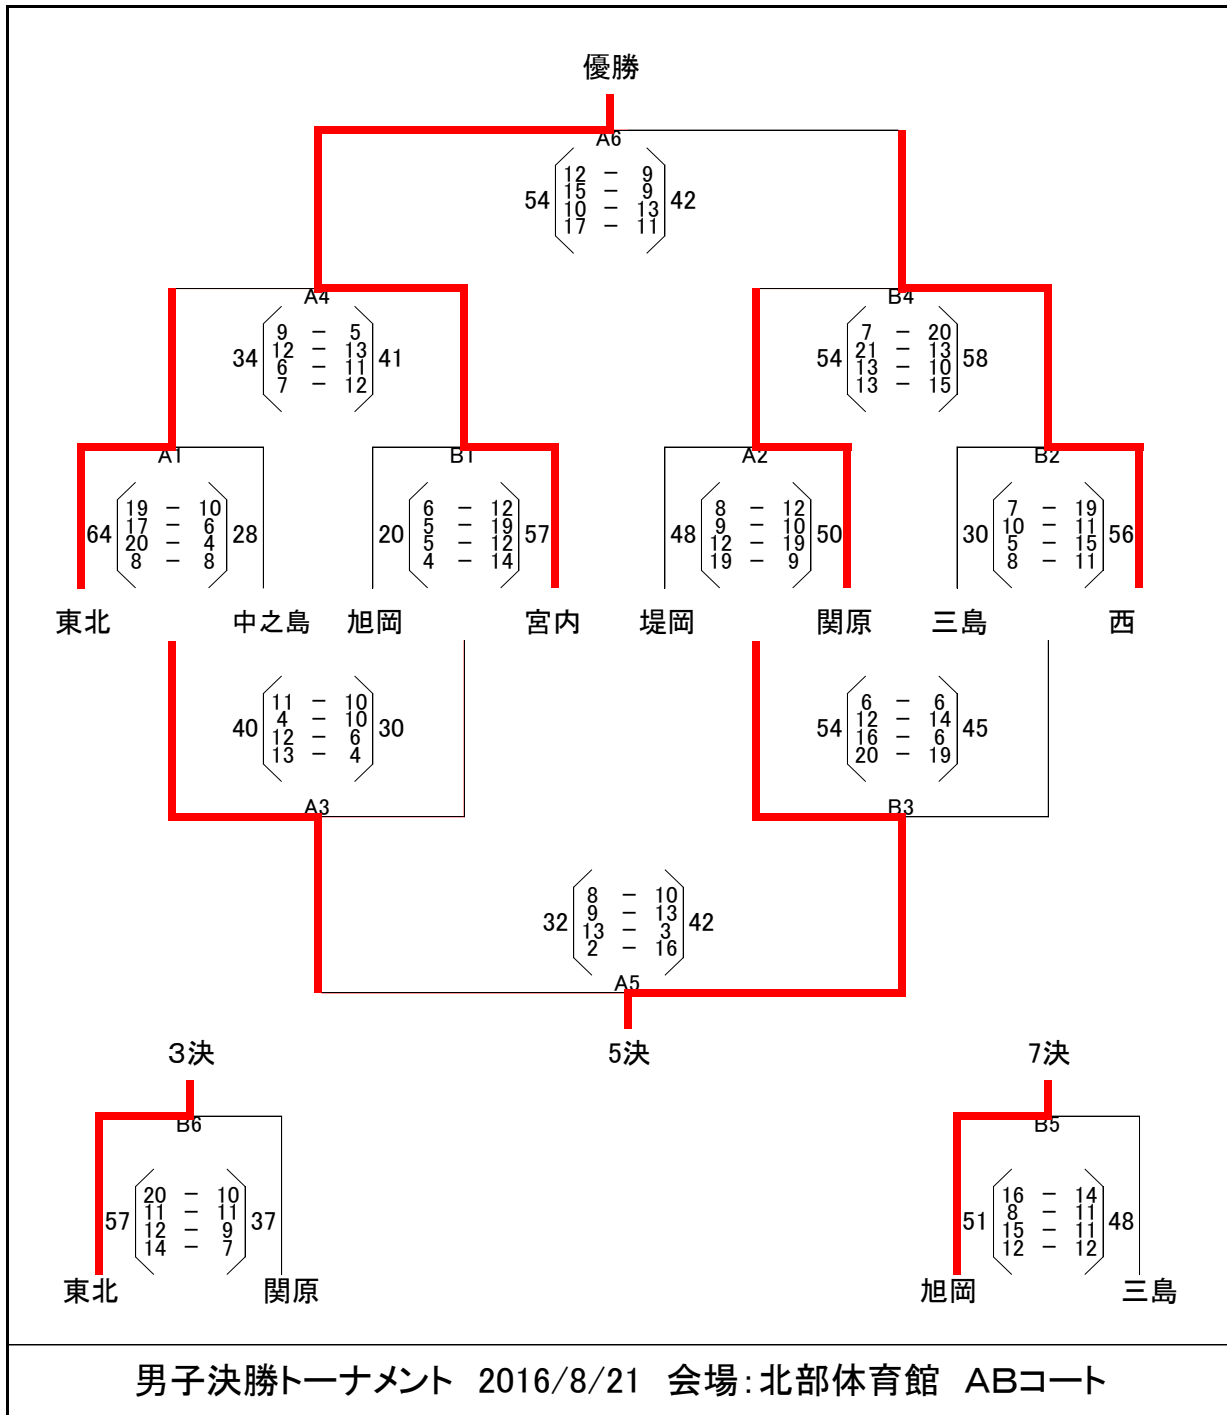

男子予選リーグ 2016/08/20

※スコアは若い番号が左側

<p>aブロック 越路中学校 CDコート</p>	
<p>bブロック 北部体育館 ABコート</p>	
<p>cブロック 北部体育館 ABコート</p>	
<p>dブロック 越路中学校 CDコート</p>	

予選リーグ・決勝トーナメントの競技時間は6分-6分-(7分)-6分-6分とする。

成績	1位	2位	3位	4位	5位	6位	7位	8位
	宮内	西	東北	関原	堤岡	中之島	旭岡	三島

◆予選リーグ戦の順位決定方法◆

- ①勝率
- ②2チームの勝率が同じ場合は、当該チーム同士の対戦を優先する。
- ③3チーム以上のチームが同率の場合や、対戦していない2チームが同率の場合  
得失点率(全試合) = 総得点 / 総失点
- ④得失点率も同じ場合は、総得点の多いチーム  
※各チームが2試合を行った時点で暫定の1位と2位を決定し、その2チームで試合を行い順位を決定する。ただし、リーグ戦ですでに試合を行っている2チームが該当する場合には、順位決定戦を行わずリーグ戦の結果で順位を決定する。

試合時間
1 09:00
2 10:10
3 11:20
4 12:30
5 13:40
6 14:50

女子予選リーグ 2016/08/20

※スコア-は若い番号が左側

<p>aブロック 中之島中 体育館 GHコート</p>	
<p>bブロック 中之島 体育館 EFコート</p>	
<p>cブロック 中之島中 体育館 GHコート</p>	
<p>dブロック 中之島 体育館 EFコート</p>	

予選リーグ・決勝トーナメントの競技時間は6分-6分-(7分)-6分-6分とする。