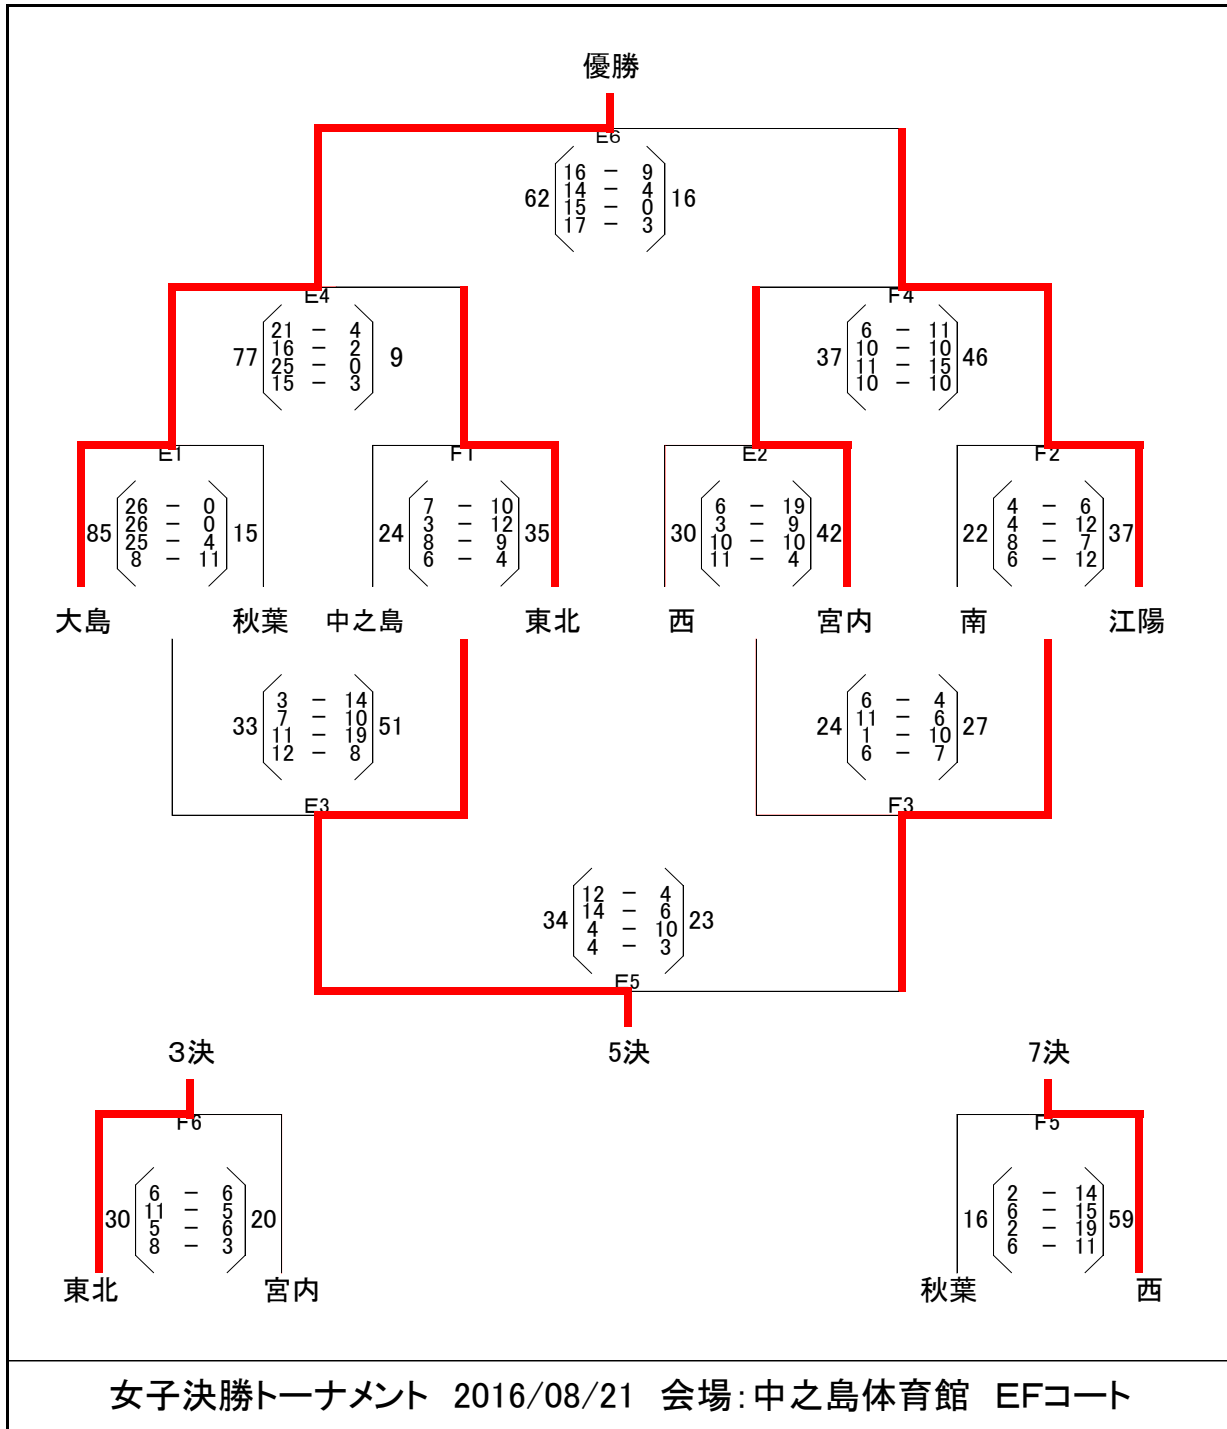

◆予選リーグ戦の順位決定方法◆

- ①勝率
- ②2チームの勝率が同じ場合は、当該チーム同士の対戦を優先する。
- ③3チーム以上のチームが同率の場合や、対戦していない2チームが同率の場合  
得失点率(全試合) = 総得点 / 総失点
- ④得失点率も同じ場合は、総得点の多いチーム  
※各チームが2試合を行った時点で暫定の1位と2位を決定し、その2チームで試合を行い順位を決定する。ただし、リーグ戦ですでに試合を行っている2チームが該当する場合には、順位決定戦を行わずリーグ戦の結果で順位を決定する。

試合時間
1 09:00
2 10:10
3 11:20
4 12:30
5 13:40
6 14:50

女子予選リーグ 2016/08/20

※スコア-は若い番号が左側

<p>aブロック 中之島中 体育館 GHコート</p>	
<p>bブロック 中之島 体育館 EFコート</p>	
<p>cブロック 中之島中 体育館 GHコート</p>	
<p>dブロック 中之島 体育館 EFコート</p>	

予選リーグ・決勝トーナメントの競技時間は6分-6分-(7分)-6分-6分とする。