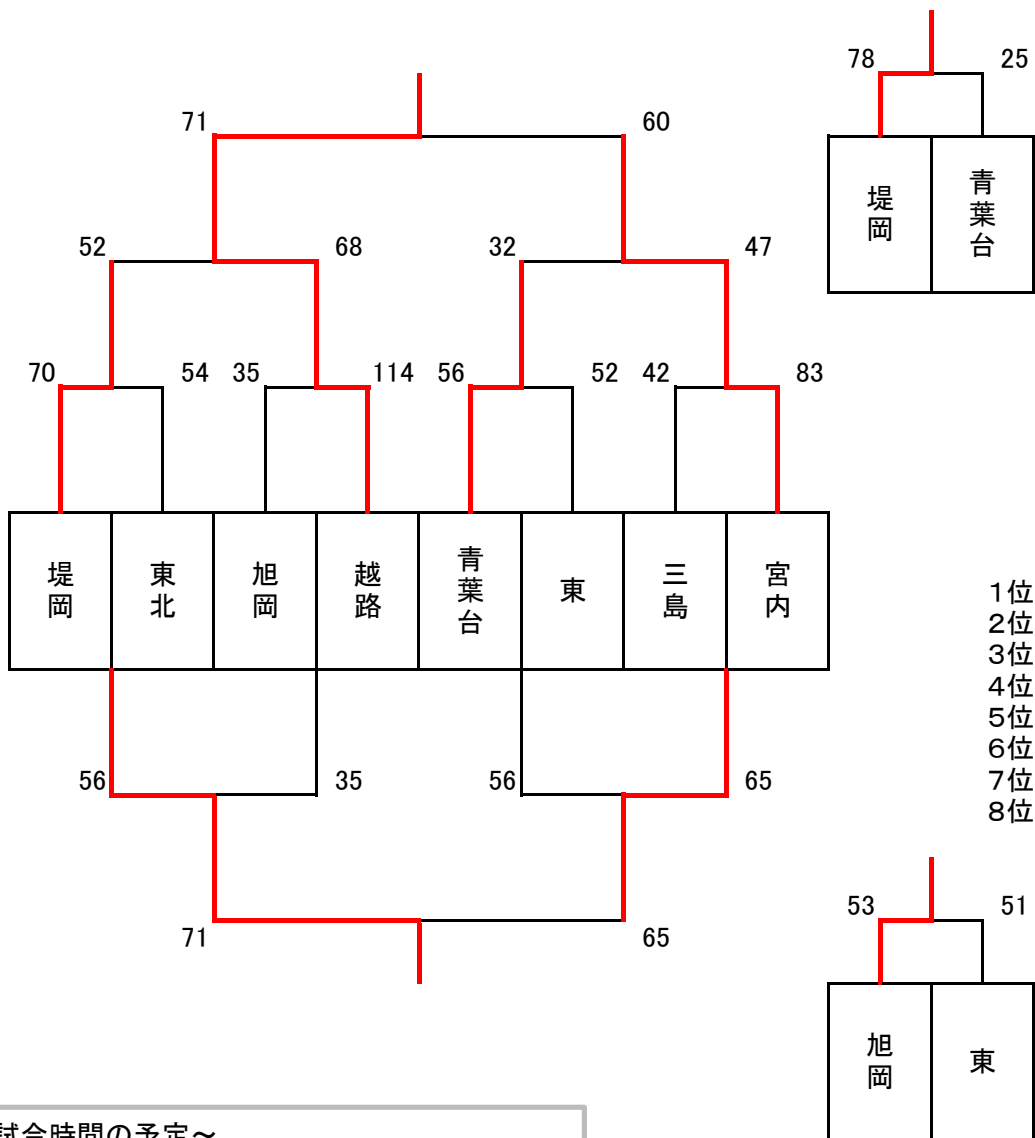

# 新人大会 男子 Aトーナメント

# 新人大会 男子 Bトーナメント

～試合時間の予定～  
 第1試合 9:00～  
 第2試合 10:40～  
 第3試合 12:20～  
 第4試合 14:00～  
 第5試合 15:40～  
 ※試合後、20分空ける  
 閉会式は終了後準備でき次第すぐ開始

# 新人大会 女子 Aトーナメント

～試合時間の予定～  
 第1試合 9:00～  
 第2試合 10:40～  
 第3試合 12:20～  
 第4試合 14:00～  
 ※試合後、20分空ける  
 閉会式は終了後準備でき次第すぐ開始

# 新人大会 女子 Bトーナメント

- 1位 東北
- 2位 江陽
- 3位 越路
- 4位 東

～試合時間の予定～  
 第1試合 9:00～  
 第2試合 10:40～  
 第3試合 12:20～  
 第4試合 14:00～  
 ※試合後、20分空ける  
 閉会式は終了後準備でき次第すぐ開始