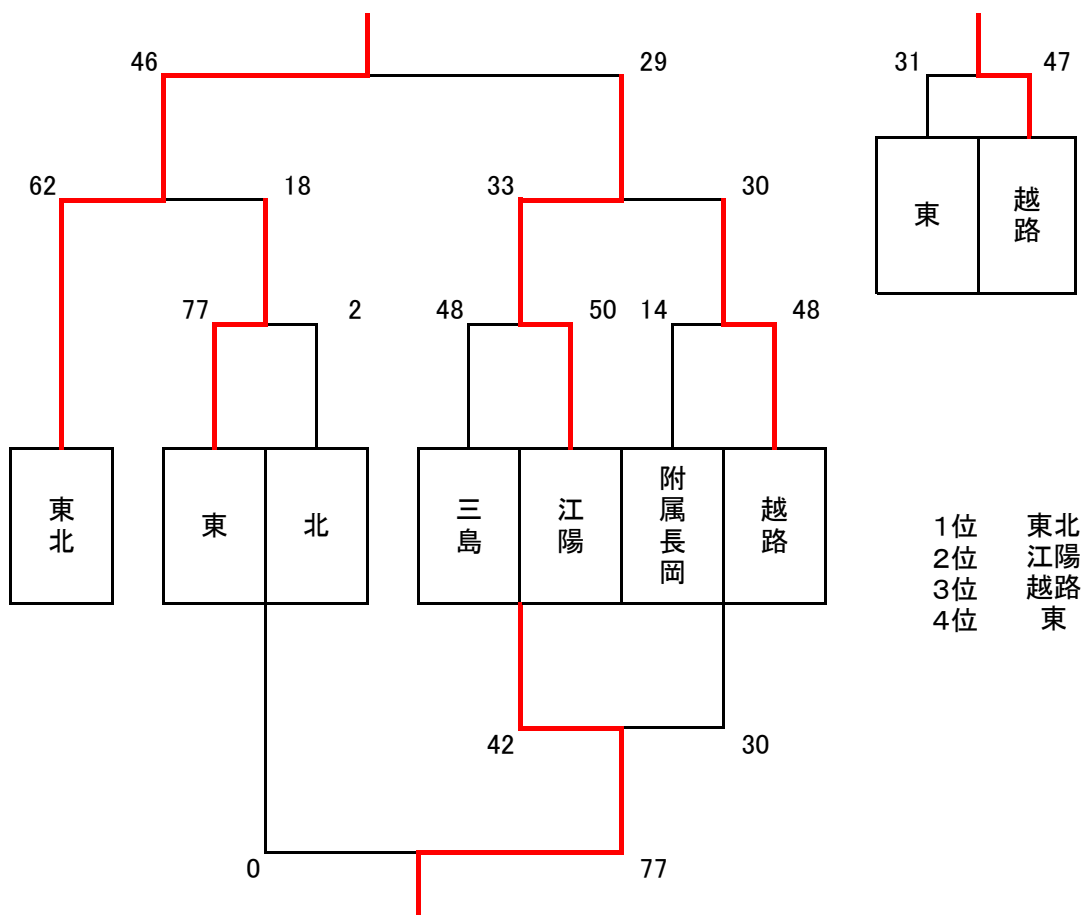

# 新人大会 男子 Bトーナメント

～試合時間の予定～  
 第1試合 9:00～  
 第2試合 10:40～  
 第3試合 12:20～  
 第4試合 14:00～  
 第5試合 15:40～  
 ※試合後、20分空ける  
 閉会式は終了後準備でき次第すぐ開始

# 新人大会 女子 Aトーナメント

～試合時間の予定～  
 第1試合 9:00～  
 第2試合 10:40～  
 第3試合 12:20～  
 第4試合 14:00～  
 ※試合後、20分空ける  
 閉会式は終了後準備でき次第すぐ開始

# 新人大会 女子 Bトーナメント

- 1位 東北
- 2位 江陽
- 3位 越路
- 4位 東

～試合時間の予定～  
 第1試合 9:00～  
 第2試合 10:40～  
 第3試合 12:20～  
 第4試合 14:00～  
 ※試合後、20分空ける  
 閉会式は終了後準備でき次第すぐ開始