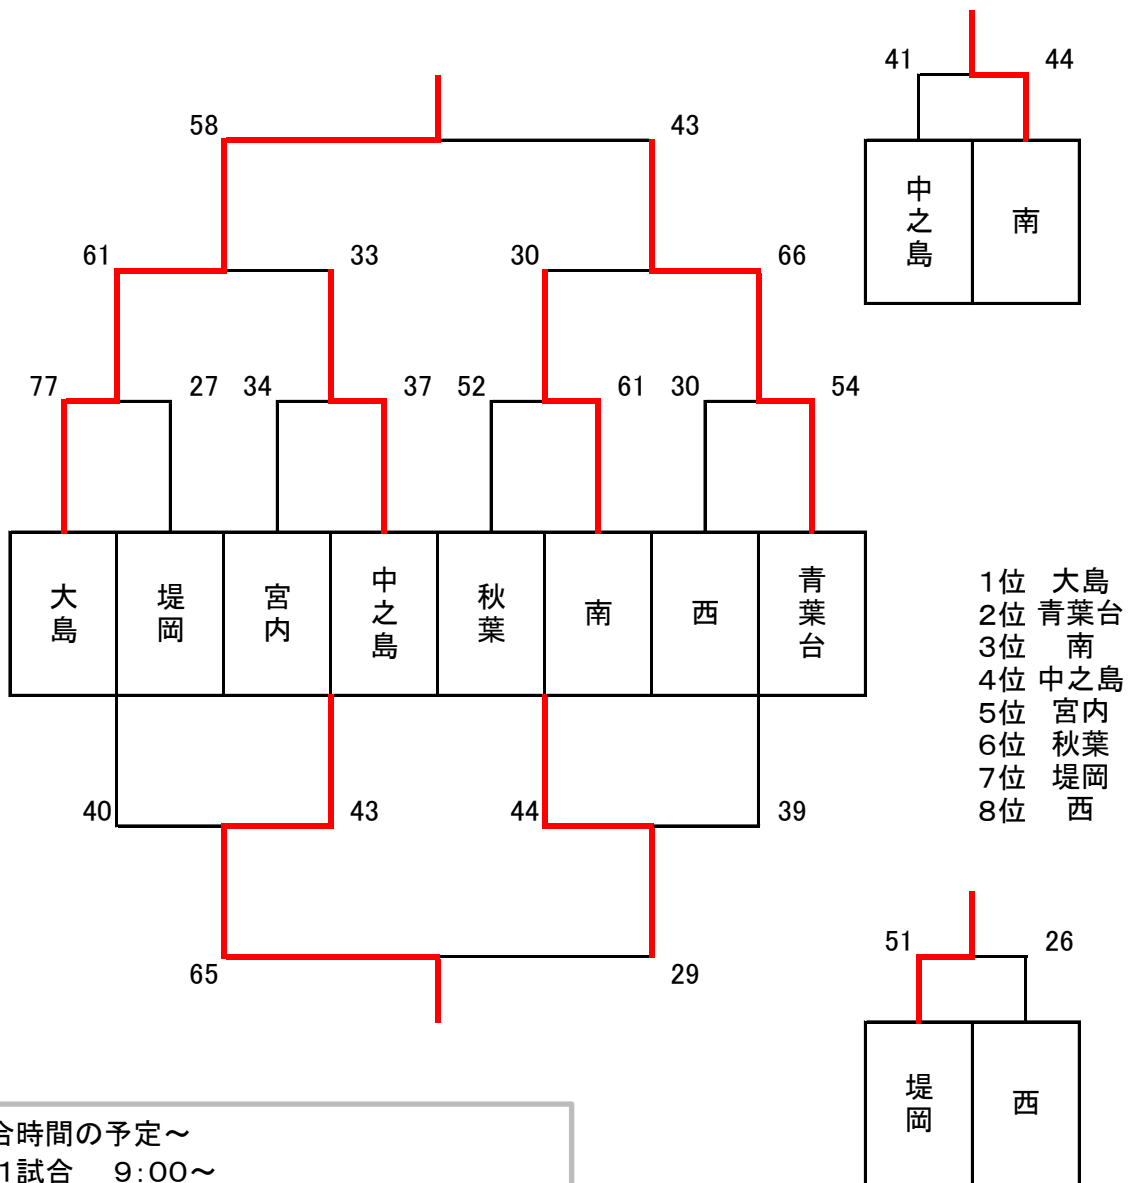

# 新人大会 男子 Aトーナメント

# 新人大会 男子 Bトーナメント

～試合時間の予定～  
 第1試合 9:00～  
 第2試合 10:40～  
 第3試合 12:20～  
 第4試合 14:00～  
 第5試合 15:40～  
 ※試合後、20分空ける  
 閉会式は終了後準備でき次第すぐ開始

# 新人大会 女子 Aトーナメント

～試合時間の予定～  
 第1試合 9:00～  
 第2試合 10:40～  
 第3試合 12:20～  
 第4試合 14:00～  
 ※試合後、20分空ける  
 閉会式は終了後準備でき次第すぐ開始

# 新人大会 女子 Bトーナメント

- 1位 東北
- 2位 江陽
- 3位 越路
- 4位 東

～試合時間の予定～  
 第1試合 9:00～  
 第2試合 10:40～  
 第3試合 12:20～  
 第4試合 14:00～  
 ※試合後、20分空ける  
 閉会式は終了後準備でき次第すぐ開始