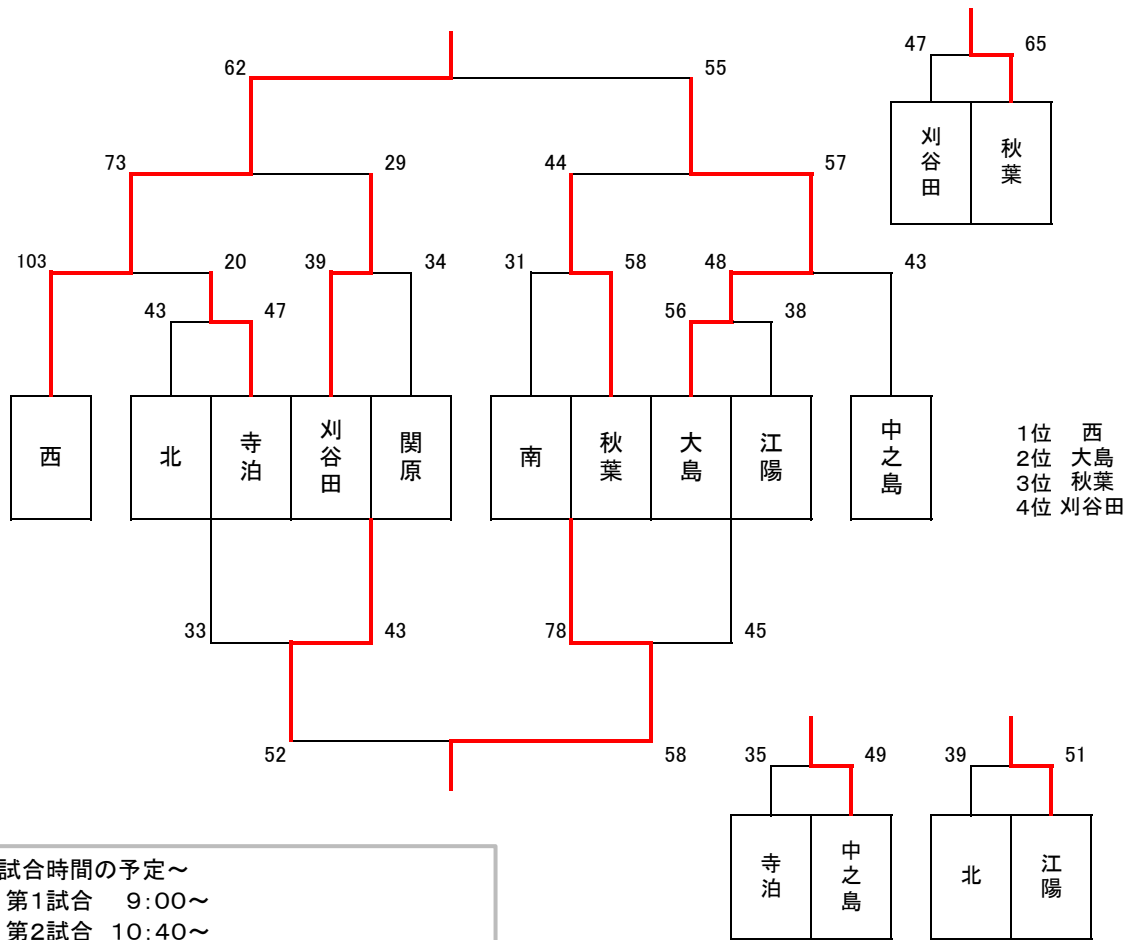

# 新人大会 男子 Aトーナメント

# 新人大会 男子 Bトーナメント

～試合時間の予定～  
 第1試合 9:00～  
 第2試合 10:40～  
 第3試合 12:20～  
 第4試合 14:00～  
 第5試合 15:40～  
 ※試合後、20分空ける  
 閉会式は終了後準備でき次第すぐ開始

# 新人大会 女子 Aトーナメント

～試合時間の予定～  
 第1試合 9:00～  
 第2試合 10:40～  
 第3試合 12:20～  
 第4試合 14:00～  
 ※試合後、20分空ける  
 閉会式は終了後準備でき次第すぐ開始

# 新人大会 女子 Bトーナメント

- 1位 東北
- 2位 江陽
- 3位 越路
- 4位 東

～試合時間の予定～  
 第1試合 9:00～  
 第2試合 10:40～  
 第3試合 12:20～  
 第4試合 14:00～  
 ※試合後、20分空ける  
 閉会式は終了後準備でき次第すぐ開始