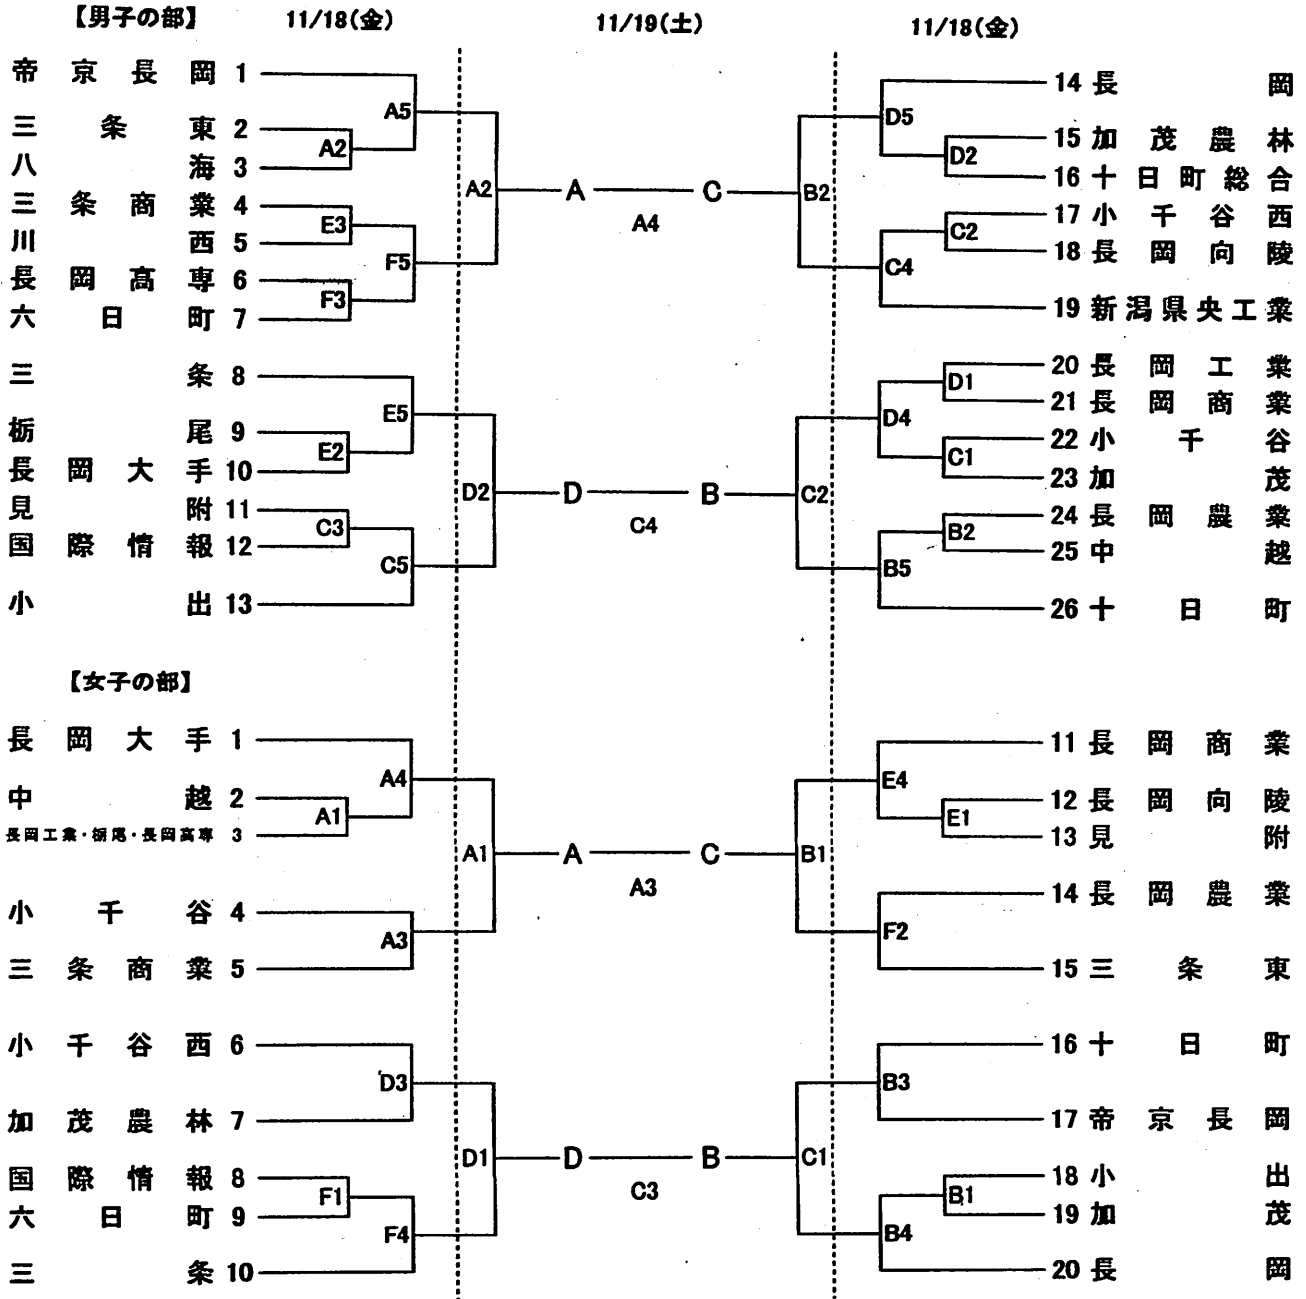

平成28年度 新潟県高等学校秋季中越地区高等学校バスケットボール大会 組み合わせ

◎3日目 11/20(日)の試合順

会場:三条市栄体育館	第1試合(女子)	第2試合(男子)	第3試合(女子)	第4試合(男子)
Aコート	C3勝(濃)-E3負(淡)	C4勝(濃)-E4負(淡)	C3勝(淡)-E3勝(濃)	C4勝(淡)-E4勝(濃)
Bコート	E3勝(淡)-C3負(濃)	E4勝(淡)-C4負(濃)	E3負(濃)-C3負(淡)	E4負(濃)-C4負(淡)

【試合時間】

	第1試合	第2試合	第3試合	第4試合	第5試合
11月18日(金)	9:00~10:40	10:40~12:20	12:20~14:00	14:00~15:40	15:40~17:20
11月19日(土)	10:00~11:40	11:40~13:20	13:20~15:00	15:00~16:40	
11月20日(日)	10:00~11:40	11:40~13:20	13:20~15:00	15:00~16:40	

【試合会場】

A-Bコート:三条市栄体育館 C-Dコート:三条市下田体育館 E-Fコート:三条東高校