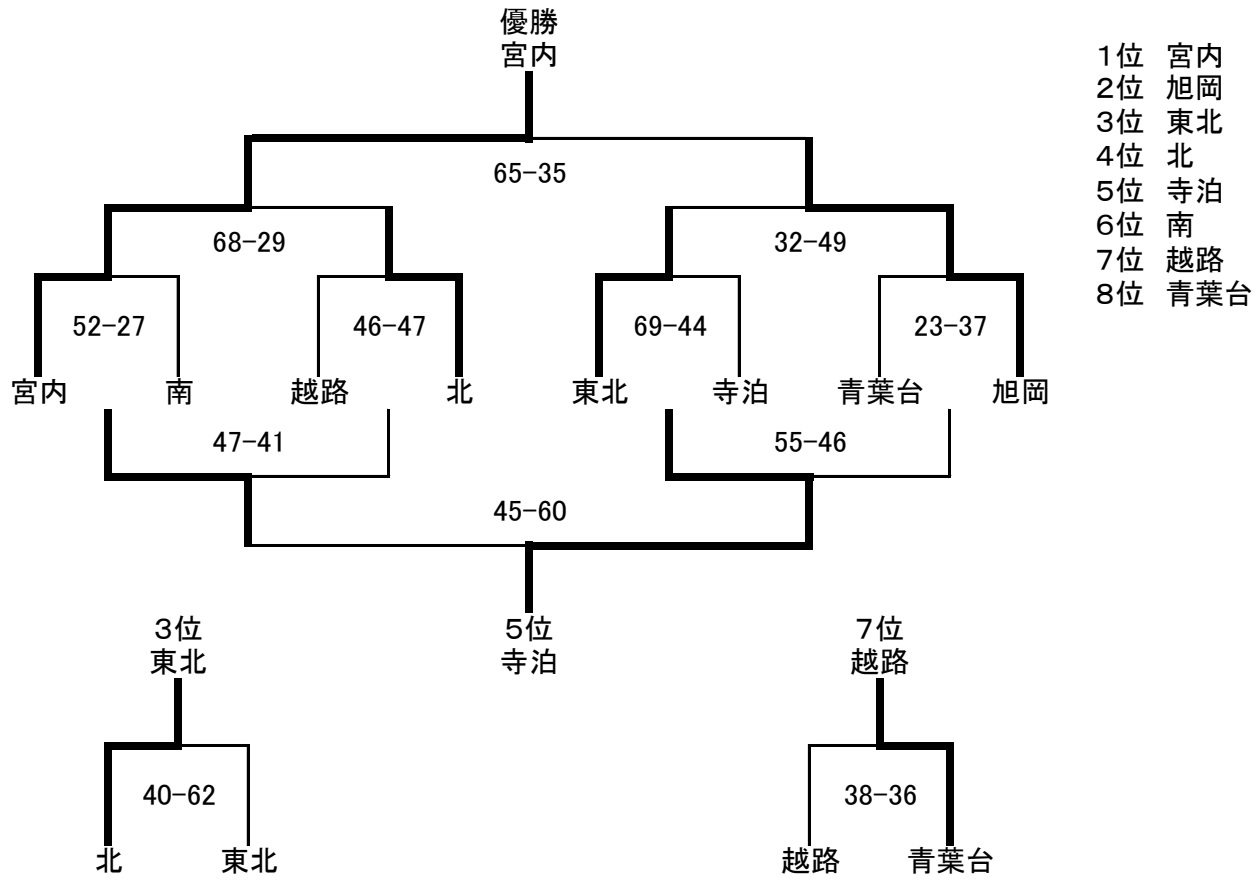

平成25年度 春季親善大会 結果

<男子>